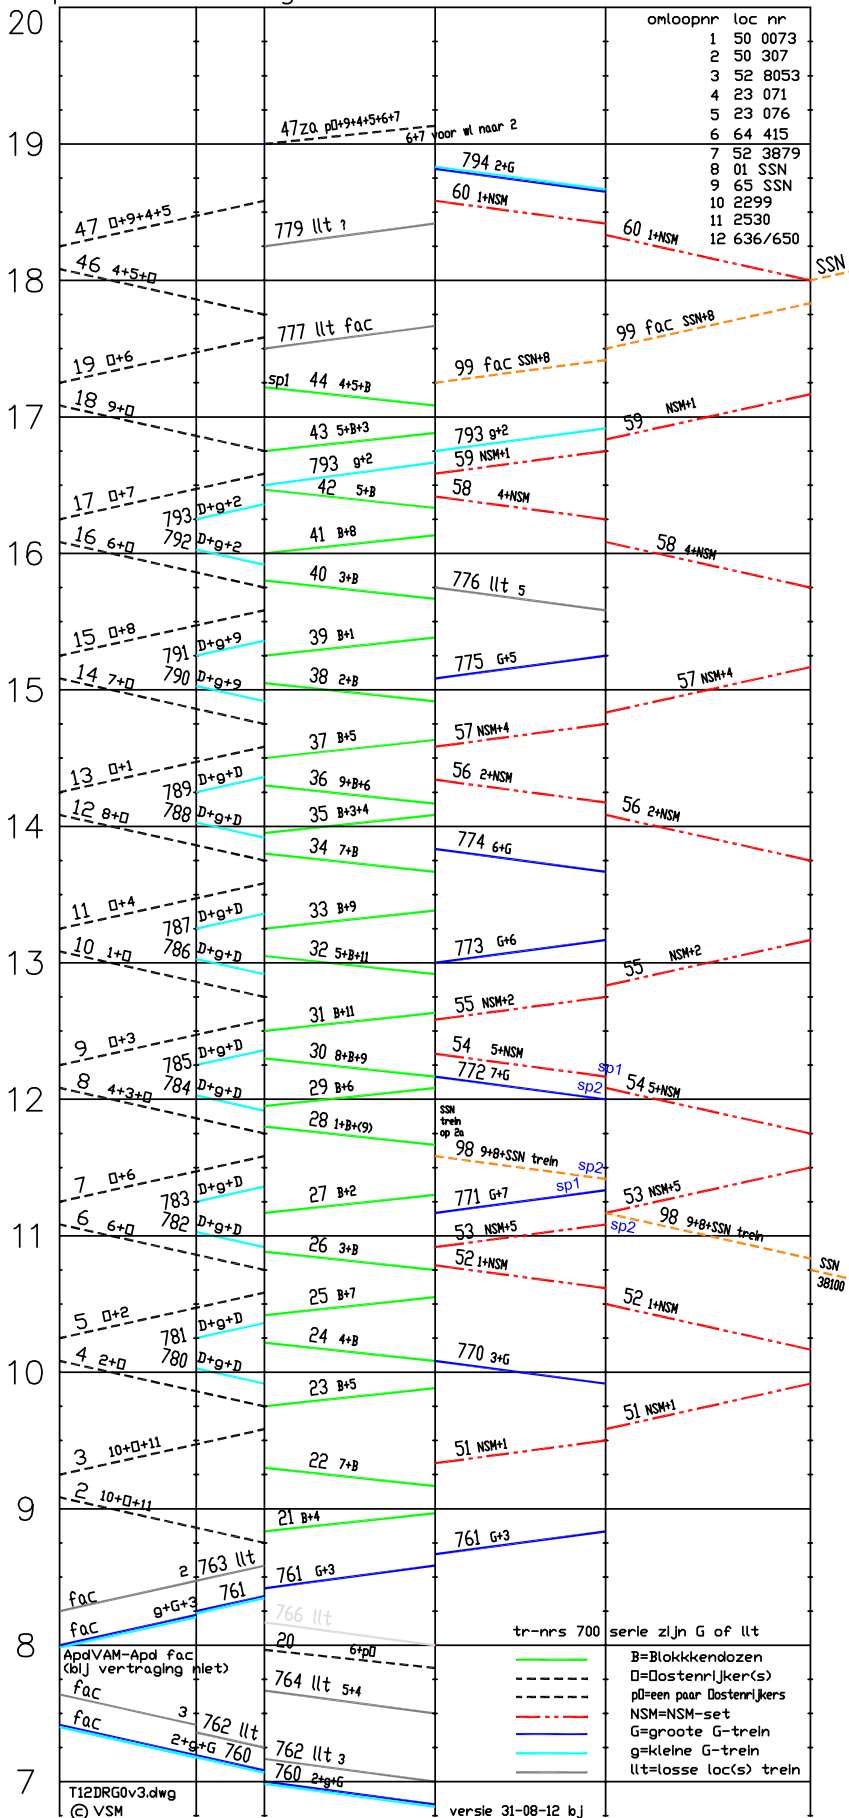

dienstblad zaterdag grafiek TnT 1 september 2012

Apd VAM Bbg Lnn Ebk Dr

tr-nrs 700 serie zijn G of llt
 B=Blokkendozen
 D=Dostenrijker(s)
 pD=een paar Dostenrijkers
 NSM=NSM-set
 G=groote G-trein
 g=kleine G-trein
 llt=losse loc(s) trein